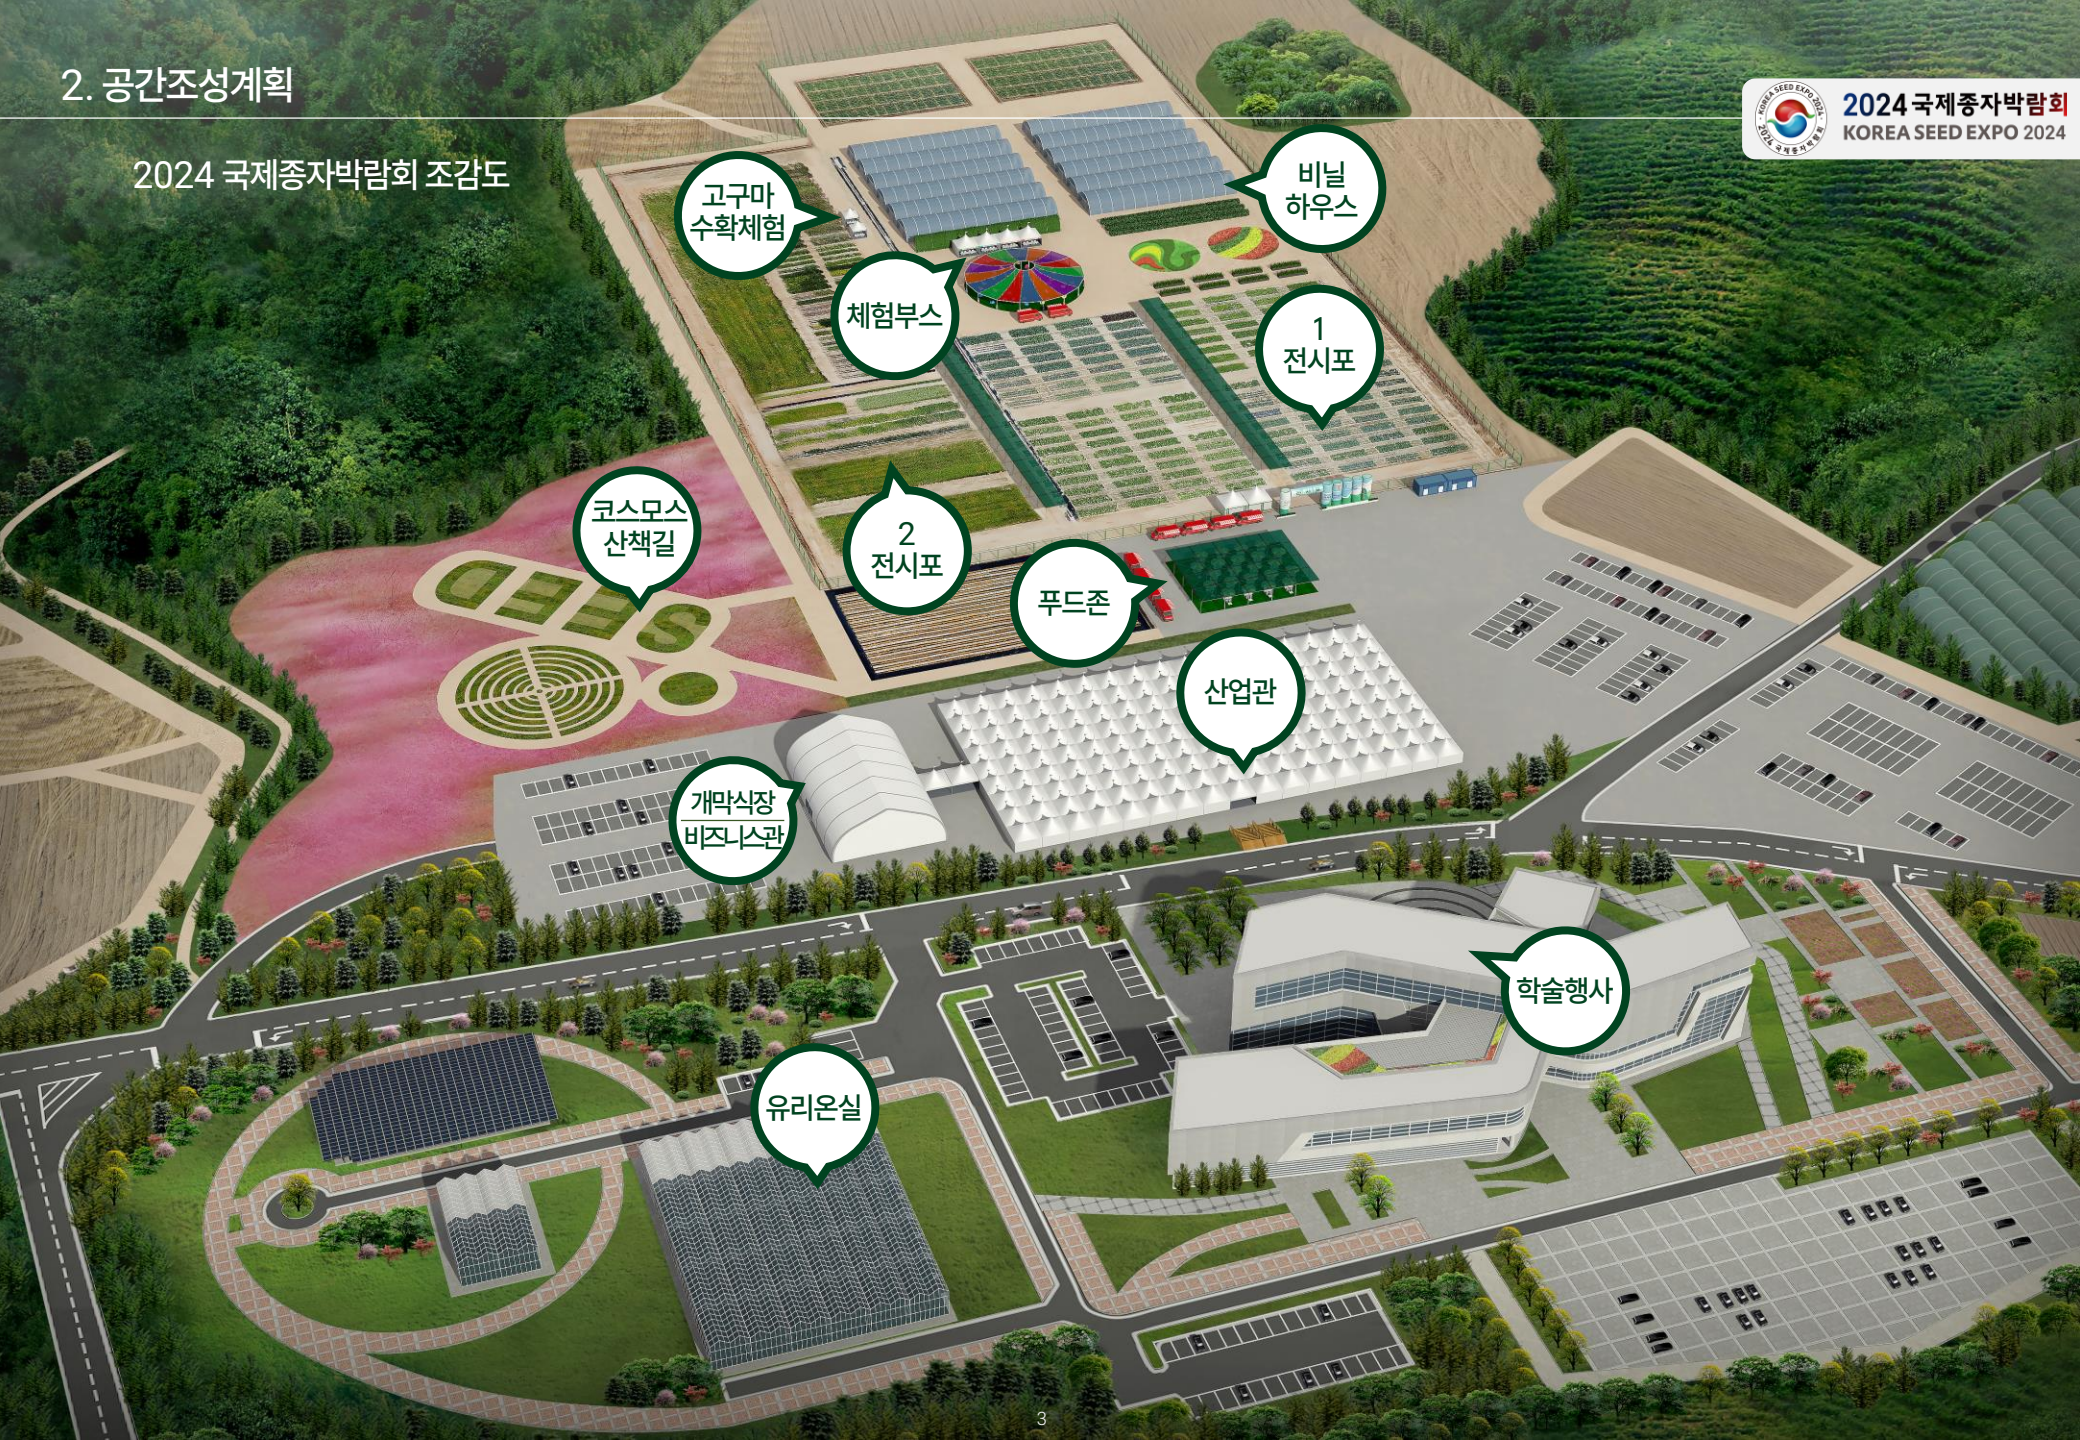

종자에서
시작되는 미래

SEE:D,
Blooming
Tomorrow

참가기업 설명자료

www.koreaseedexpo.com

KGAT 한국농업기술진흥원
Korea Agriculture Technology Promotion Agency

2024 국제종자박람회 전체 일정

시간 \ 날짜	10월 16일(수)	10월 17일(목)	10월 18일(금)	상설프로그램
09:00~10:00				
10:00~11:00		원예특작과학원 워크숍 “종자기업 대량마케팅 활용“ 10:00~12:00 센터 대강당 (3F)	ODA 국가별 세미나 09:30~14:00 센터 중강당(3F)	전시·홍보 · 우수품종 실물전시(전시포) · 기업 부스홍보(전시관) · 대한민국 우수품종상(전시관) · 종자산업 홍보전시관(센터) · B2B 수출상담회(비즈니스관)
11:00~12:00	개막식 / 행사장 투어 10:50~12:00 (비즈니스관 / 산업관 · 전시포)			
12:00~13:00				
13:00~14:00		국립농업과학원 워크숍 “디지털 표현체 기술 활용” 센터 대강당 (3F)		
14:00~15:00	국제컨퍼런스 13:40~16:00 센터 대강당(3F)		체험 프로그램 · 고구마 수확체험 · 씨앗 팔찌 만들기 · 씨앗 강정 만들기 · 친환경 화분 만들기 · 테라리움 만들기	
15:00~16:00				
16:00~17:00				
17:00~18:00				
18:00~19:00	6시 내고향 생중계 18:00~19:00 (야외 특설무대)			휴게·산책 · 패션 그늘막 · 코스모스 산책로 · 화훼경관(백일홍·코스모스 등)
19:00~20:00	해외바이어 환영만찬 19:00~20:00 (전주 그랜드힐스톤 호텔)			

2. 공간구성계획

2024 국제종자박람회 조감도

2024 국제종자박람회
KOREA SEED EXPO 2024

2. 공간조성계획

2024 국제종자박람회
KOREA SEED EXPO 2024

산업관 구성 _ MQ TENT 85M x 45m

비즈니스관과 산업관의 이원화

- 참가기업, 기관 등 산업관과 수출상담장의 분리 운영
- 기관, 기업 MQ텐트 153동(5M x 5M)
- 부스별 테이블2, 의자4, 콘센트1, 휴지통 등 기본 집기류 제공
- 산업관 바닥 데크, 파이텍스, 비가림 시설 전면 시공
- 종자기업, 전후방/기관 · 단체 : 총 70社 88부스