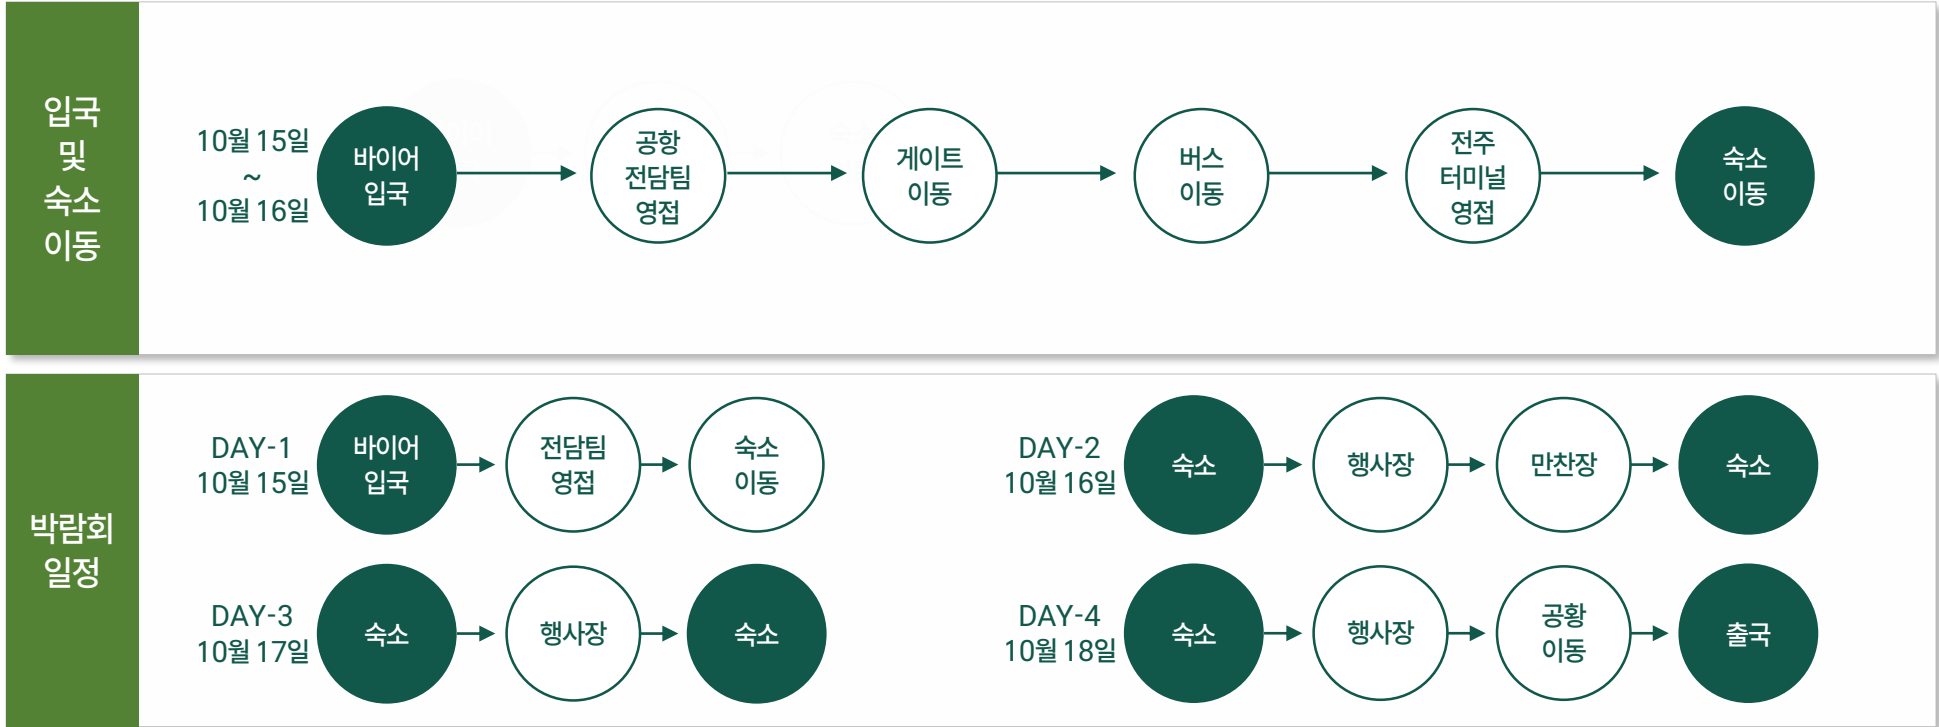

2. 공간구성계획

2024 국제종자박람회 조감도

2024 국제종자박람회
KOREA SEED EXPO 2024

2. 공간조성계획

2024 국제종자박람회
KOREA SEED EXPO 2024

산업관 구성 _ MQ TENT 85M x 45m

비즈니스관과 산업관의 이원화

- 참가기업, 기관 등 산업관과 수출상담장의 분리 운영
- 기관, 기업 MQ텐트 153동(5M x 5M)
- 부스별 테이블2, 의자4, 콘센트1, 휴지통 등 기본 집기류 제공
- 산업관 바닥 데크, 파이텍스, 비가림 시설 전면 시공
- 종자기업, 전후방/기관 · 단체 : 총 70社 88부스

전후방 해외기업
5社 5부스

기관/단체
9社 14부스

MAIN GATE

산업관 구성 _ 기업/기관부스

영역별 고유 색상 부여 및 부스간판 사용

기관·단체 부스

기관·단체·전후방기업 10M x 5M부스

종자기업 부스

전후방기업 부스

5M x 5M 지원 기자재		10M x 5M 지원 기자재	
항목	수량	항목	수량
전기	1Kw	전기	2Kw
휴지통	1	휴지통	2
플라스틱 테이블	2	플라스틱 테이블	4
의자	4	의자	8
콘센트(2구)	1	콘센트(2구)	2

2. 공간조성계획

2024 국제종자박람회
KOREA SEED EXPO 2024

산업관 _ 부스규격

↔ 부스 외경
↔ 부스 내경

* 현장상황에 따라 오차범위 ± 20mm

5M x 5M 규격	
구분	수량
가로	5m
세로	5m
높이	2.4m

숙박 및 만찬정보

전주 그랜드힐스톤 호텔

전북 전주시 완산구 서곡5길 22-5
25km, 약 25분
200석 / 60객실 사전예약 완료
환영만찬 음식 코스요리
(스테이크 코스-할랄, 비건음식 별도)
전용버스운영

만찬장

연회장 : 그랜드벨라
수용인원 : 200석
코스요리
- 에피타이저, 트러플오일 크림스프,
자색고구마 빵 '포카치아', 미들(해산물),
메인 스테이크, 수제 티라미수 케익 디저트
* 할랄, 비건식 수용 가능