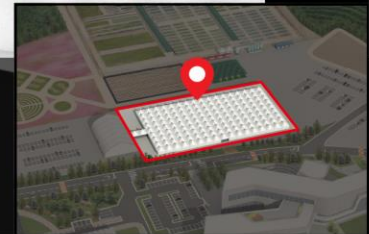

2. 공간구성계획

2024 국제종자박람회 조감도

2024 국제종자박람회
KOREA SEED EXPO 2024

2. 공간조성계획

2024 국제종자박람회
KOREA SEED EXPO 2024

산업관 구성 _ MQ TENT 85M x 45m

비즈니스관과 산업관의 이원화

- 참가기업, 기관 등 산업관과 수출상담장의 분리 운영
- 기관, 기업 MQ텐트 153동(5M x 5M)
- 부스별 테이블2, 의자4, 콘센트1, 휴지통 등 기본 집기류 제공
- 산업관 바닥 데크, 파이텍스, 비가림 시설 전면 시공
- 종자기업, 전후방/기관 · 단체 : 총 70社 88부스

2. 공간조성계획

산업관 구성 - 부스 배치도

총계
70社 88부스

종자기업 소개
23社 28부스

종자기업 국내기업
22社 27부스

종자 해외기업
1社 1부스

전후방/기관·단체 소개
47社 60부스

전후방 농기자재
33社 39부스