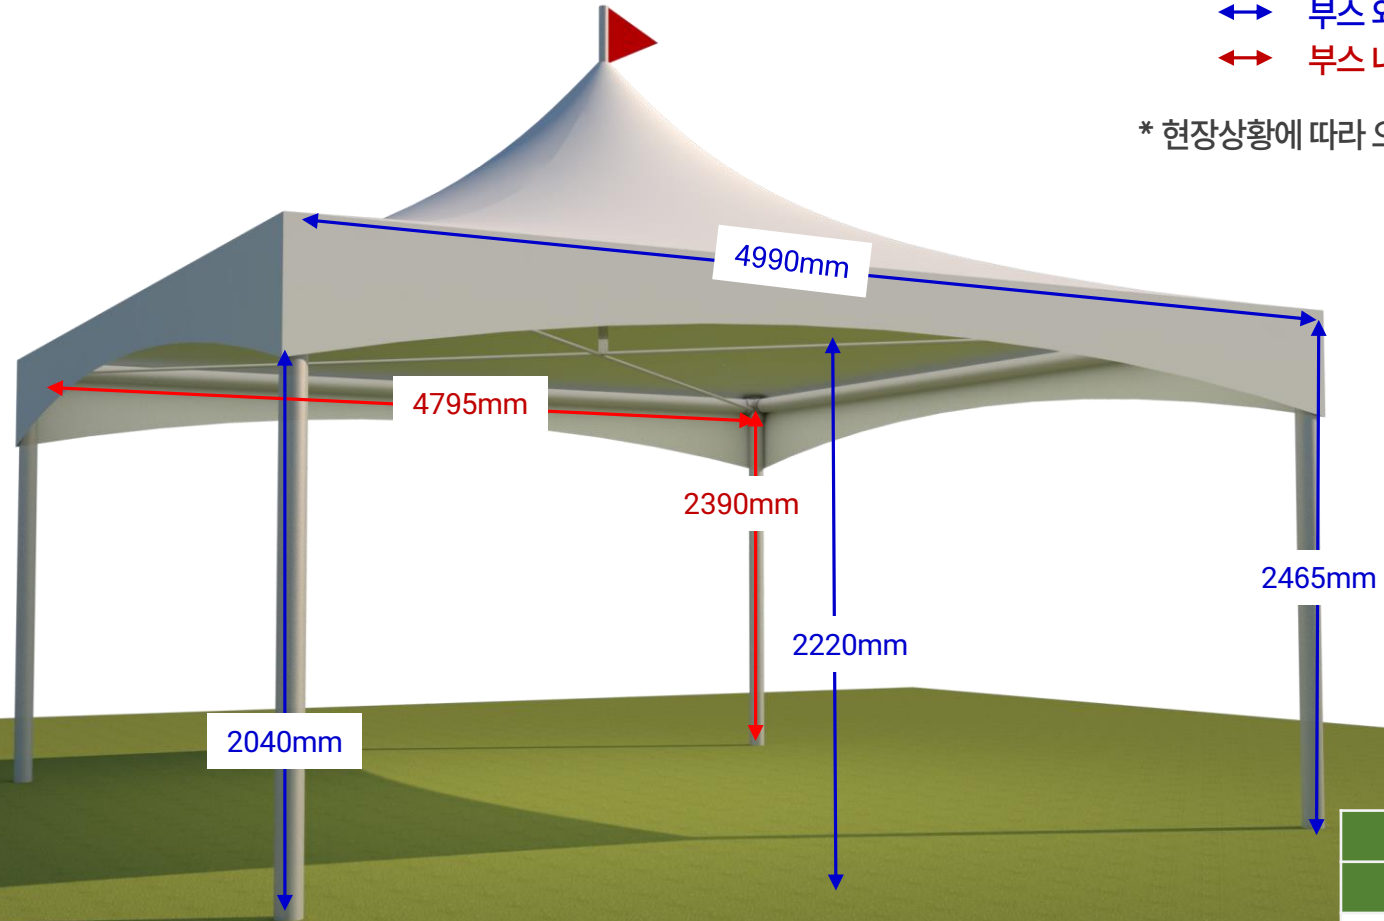

전후방기업 부스

5M x 5M 지원 기자재		10M x 5M 지원 기자재	
항목	수량	항목	수량
전기	1Kw	전기	2Kw
휴지통	1	휴지통	2
플라스틱 테이블	2	플라스틱 테이블	4
의자	4	의자	8
콘센트(2구)	1	콘센트(2구)	2

2. 공간조성계획

2024 국제종자박람회
KOREA SEED EXPO 2024

산업관 _ 부스규격

↔ 부스 외경
↔ 부스 내경

* 현장상황에 따라 오차범위 ± 20mm