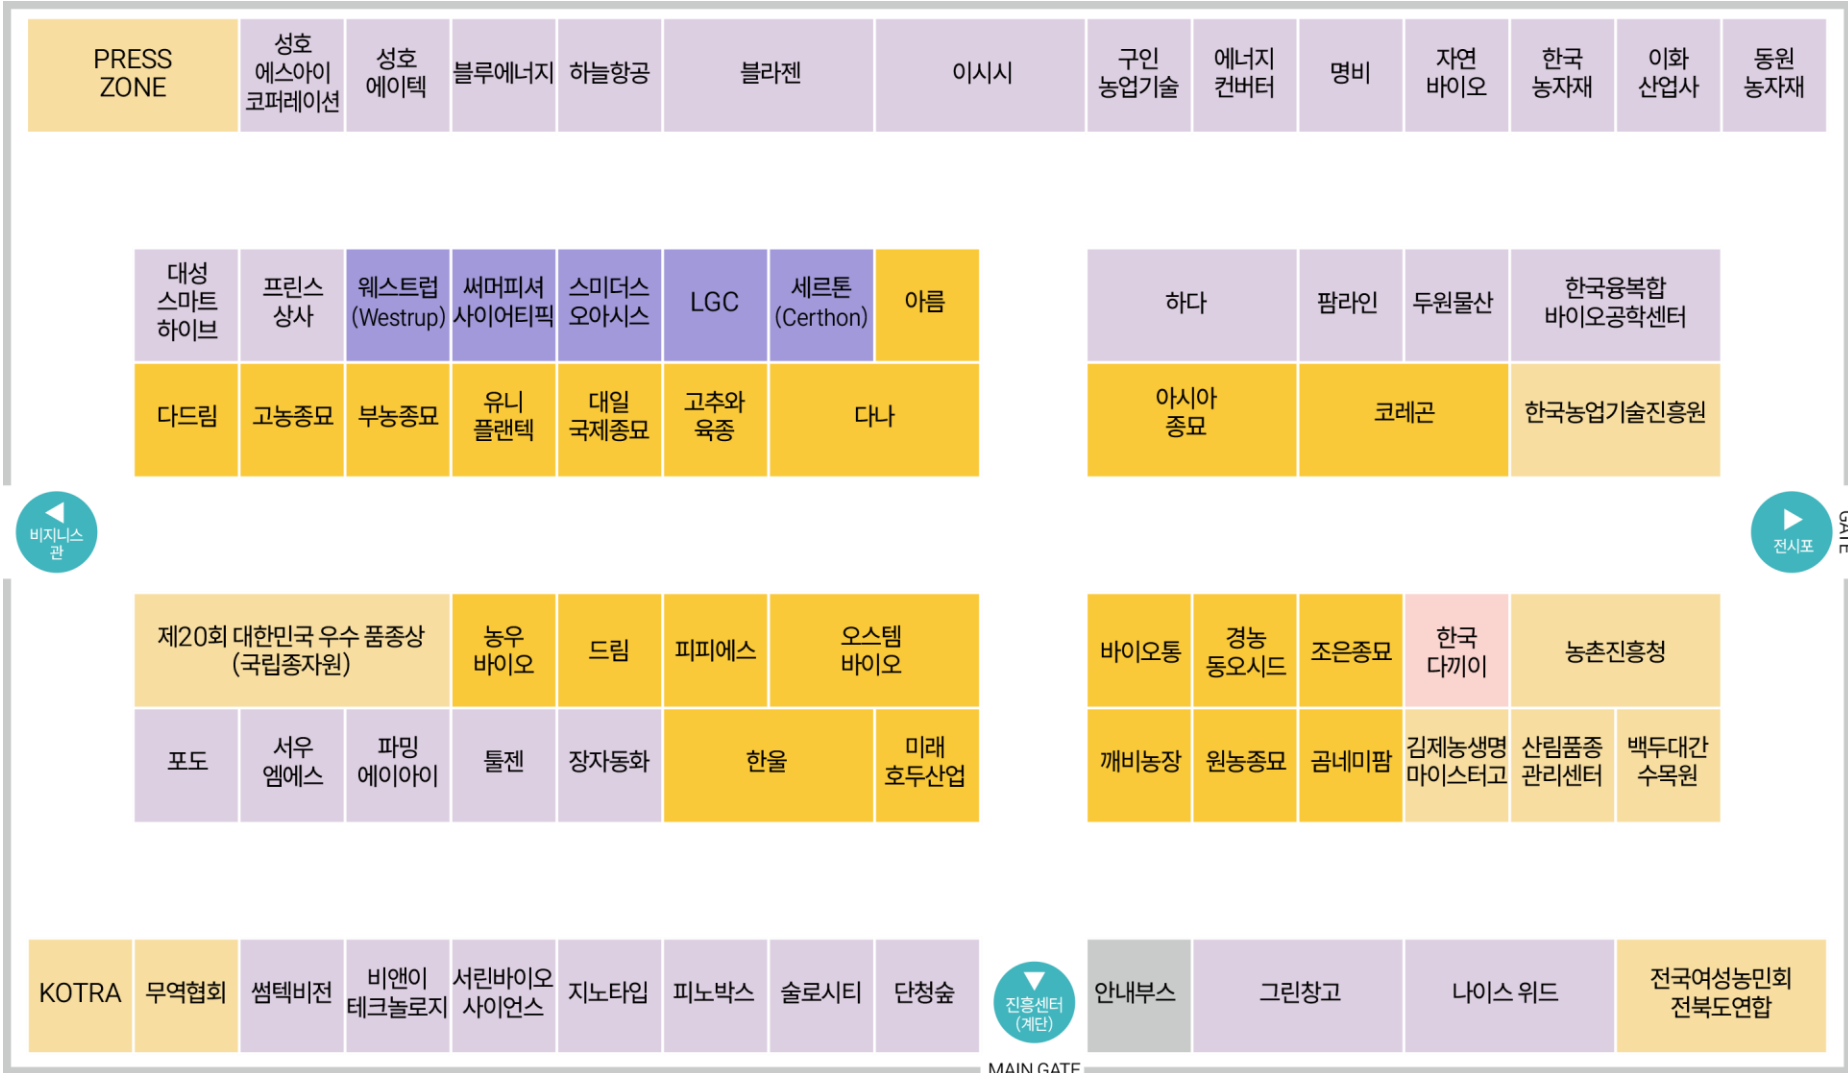

종자에서
시작되는 미래

SEE:D,
Blooming
Tomorrow

참가기업 설명자료

www.koreaseedexpo.com

KGAT 한국농업기술진흥원
Korea Agriculture Technology Promotion Agency

2024 국제종자박람회 전체 일정

시간 \ 날짜	10월 16일(수)	10월 17일(목)	10월 18일(금)	상설프로그램
09:00~10:00				
10:00~11:00		원예특작과학원 워크숍 “종자기업 대량마케팅 활용“ 10:00~12:00 센터 대강당 (3F)	ODA 국가별 세미나 09:30~14:00 센터 중강당(3F)	전시·홍보 · 우수품종 실물전시(전시포) · 기업 부스홍보(전시관) · 대한민국 우수품종상(전시관) · 종자산업 홍보전시관(센터) · B2B 수출상담회(비즈니스관)
11:00~12:00	개막식 / 행사장 투어 10:50~12:00 (비즈니스관 / 산업관 · 전시포)			
12:00~13:00				
13:00~14:00		국립농업과학원 워크숍 “디지털 표현체 기술 활용” 센터 대강당 (3F)		
14:00~15:00	국제컨퍼런스 13:40~16:00 센터 대강당(3F)		체험 프로그램 · 고구마 수확체험 · 씨앗 팔찌 만들기 · 씨앗 강정 만들기 · 친환경 화분 만들기 · 테라리움 만들기	
15:00~16:00				
16:00~17:00				
17:00~18:00				
18:00~19:00	6시 내고향 생중계 18:00~19:00 (야외 특설무대)			휴게·산책 · 패션 그늘막 · 코스모스 산책로 · 화훼경관(백일홍·코스모스 등)
19:00~20:00	해외바이어 환영만찬 19:00~20:00 (전주 그랜드힐스톤 호텔)			

2. 공간구성계획

2024 국제종자박람회 조감도

2024 국제종자박람회
KOREA SEED EXPO 2024

2. 공간조성계획

2024 국제종자박람회
KOREA SEED EXPO 2024

산업관 구성 _ MQ TENT 85M x 45m

비즈니스관과 산업관의 이원화

- 참가기업, 기관 등 산업관과 수출상담장의 분리 운영
- 기관, 기업 MQ텐트 153동(5M x 5M)
- 부스별 테이블2, 의자4, 콘센트1, 휴지통 등 기본 집기류 제공
- 산업관 바닥 데크, 파이텍스, 비가림 시설 전면 시공
- 종자기업, 전후방/기관 · 단체 : 총 70社 88부스

2. 공간조성계획

산업관 구성 - 부스 배치도

총계
70社 88부스

종자기업 소개
23社 28부스

종자기업 국내기업
22社 27부스

종자 해외기업
1社 1부스

전후방/기관·단체 소개
47社 60부스

전후방 농기자재
33社 39부스